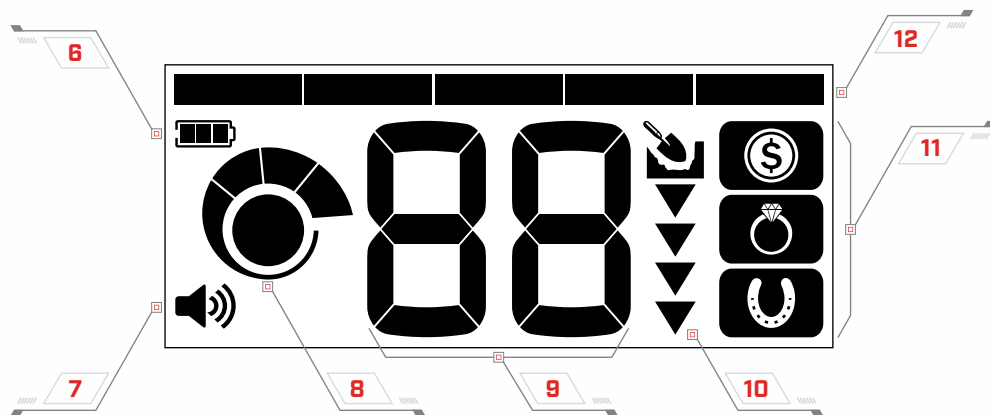

控制

显示

控制

- 1 电源开/关
- 2 音量调节
- 3 灵敏度调节

- 4 探测模式
- 5 目标识别指南

显示

- 6 电池状态指示器
- 7 音量
- 8 灵敏度
- 9 目标ID显示画面

- 10 深度计
- 11 探测模式
- 12 目标识别段